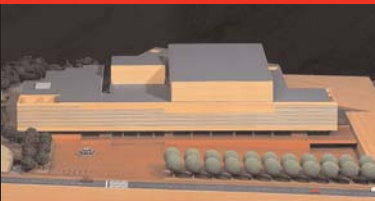

VISITA GUIADA AUDITORIO PASEO DE CAMPOAMOR DE ALICANTE

11 MAYO 2009

VISITA DE OBRA

ACOMPAÑADOS POR JUAN ANTONIO GARCÍA SOLERA Y RAFAEL PÉREZ JIMÉNEZ, ARQUITECTOS

PUNTO DE ENCUENTRO: PUERTA PRINCIPAL DE LA PLAZA DE TOROS DE ALICANTE